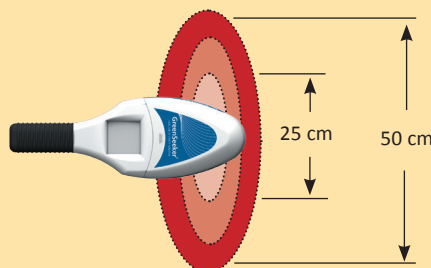

Površina koju senzor skenira ovalnog je oblika; povećanjem visine, senzor zahvata veću površinu.

www.trimble.com/agriculture

Livona d.o.o.
Bežanijskih ilegalaca 8
11070 Novi Beograd
Tel: +381 (0)11 718-1277
www.livona.rs
info@livona.rs

Trimble Agriculture Division
10355 Westmoor Drive, Suite 100
Westminster, CO 80021, USA
+1-913-495-2700 Phone
+800-865-7438 Phone (US Toll Free)