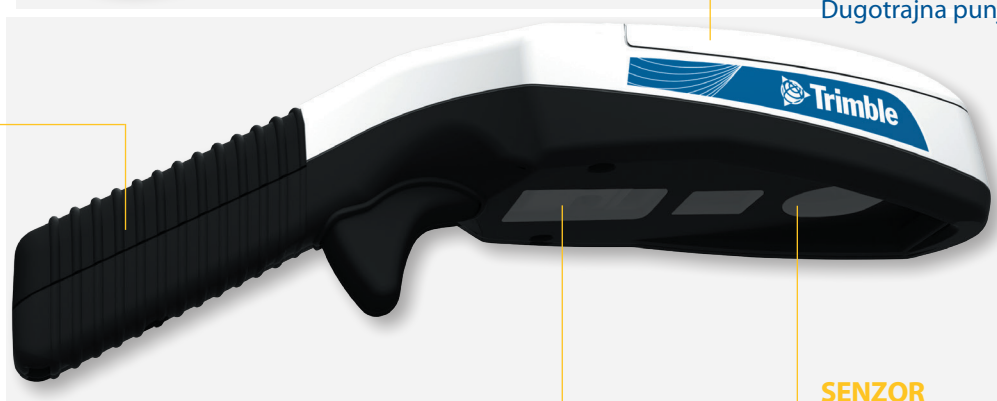

DRŠKA

Udoban rukohvat

SENZOR

Optički senzor visokog kvaliteta koji momentalno daje precizne rezultate

MIKRO USB PRIKLJUČAK ZA PUNJENJE

Za punjenje interne baterije, bez njenog vađenja iz uređaja